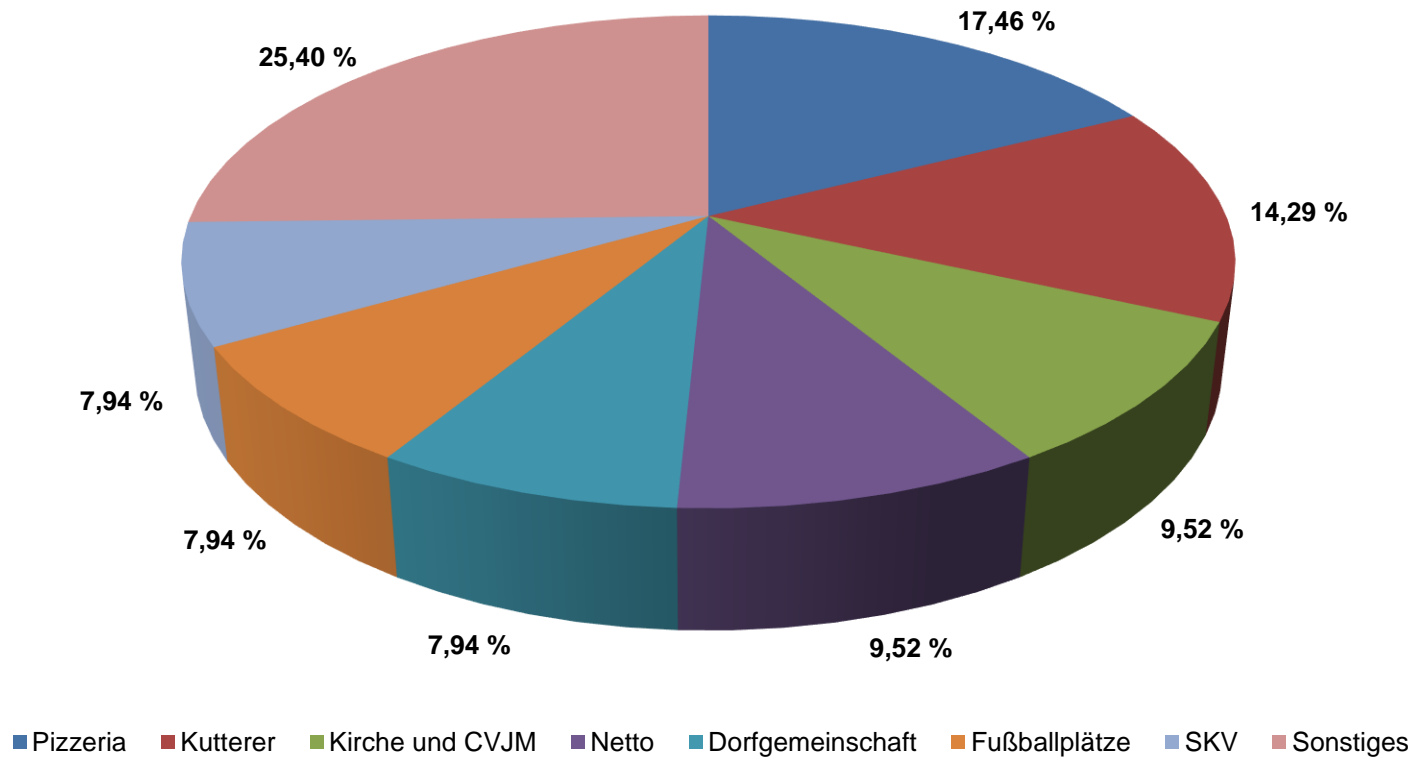

Was gefällt dir nicht an Erligheim?

Gemeindeentwicklungskonzept