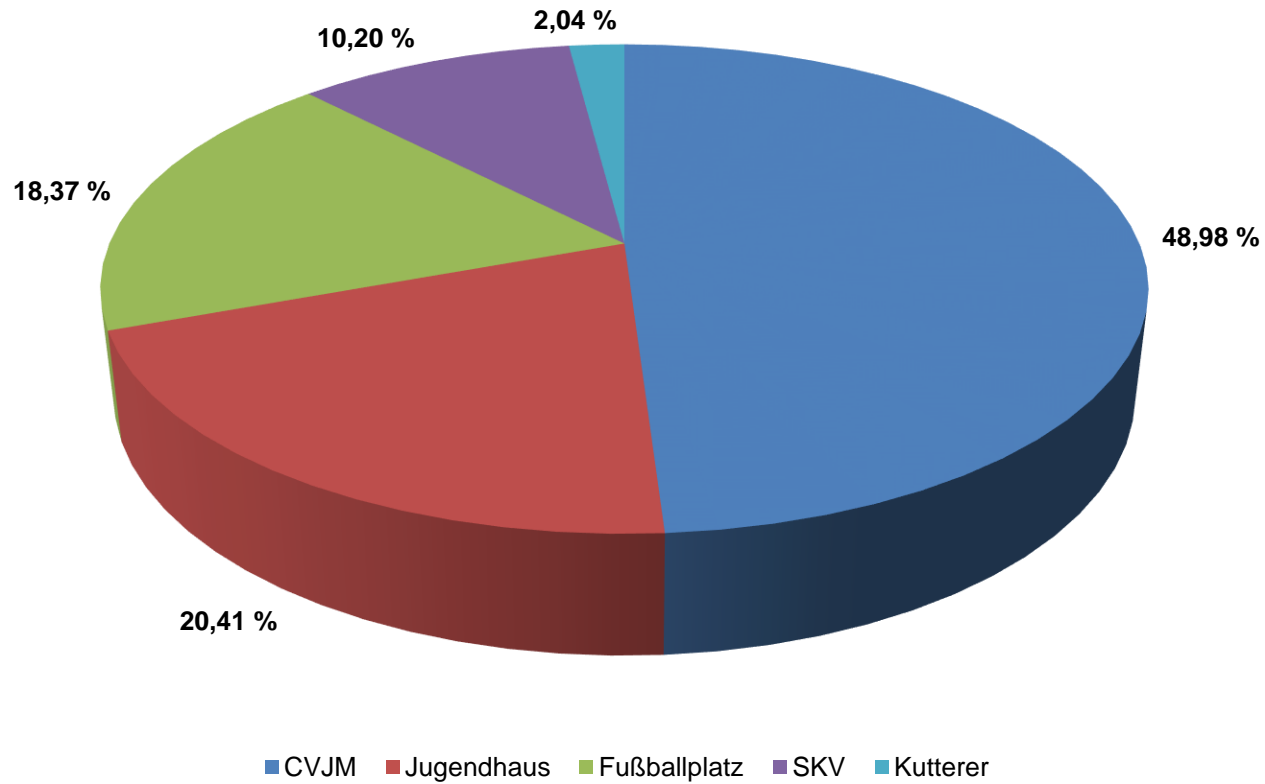

Was gefällt dir in Erligheim?

Gemeindeentwicklungskonzept

Welche Angebote für Jugendliche sind dir in Erligheim bekannt?