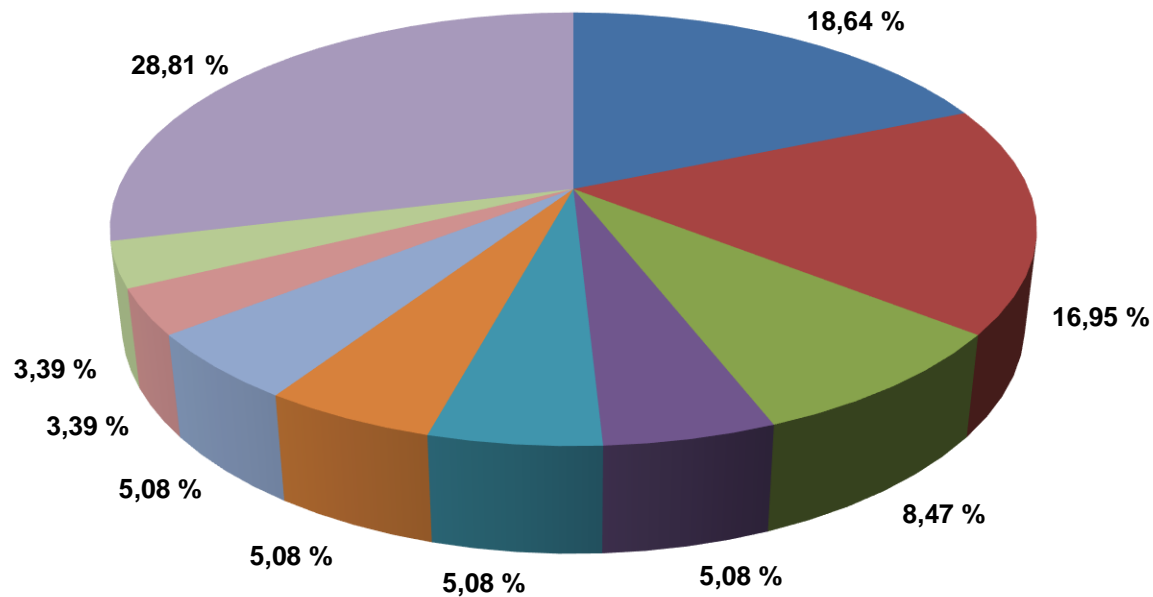

Ein Eindruck von der Veranstaltung:

Gemeindeentwicklungskonzept

Welche Angebote für Jugendliche sind dir in Erligheim bekannt?

Gemeindeentwicklungskonzept

Was gefällt dir in Erligheim?

Gemeindeentwicklungskonzept

Was gefällt dir nicht an Erligheim?

- Keine Diskothek
- Keine Eisdielen
- Kein Döner
- Jugendhaus geschlossen
- Kein näherer Grillplatz
- Kunstrasenplatz geschlossen
- Parkplatz am Fußballplatz
- Defizite bei Bolzplätzen
- Steigende Ortsgröße
- Sonstiges