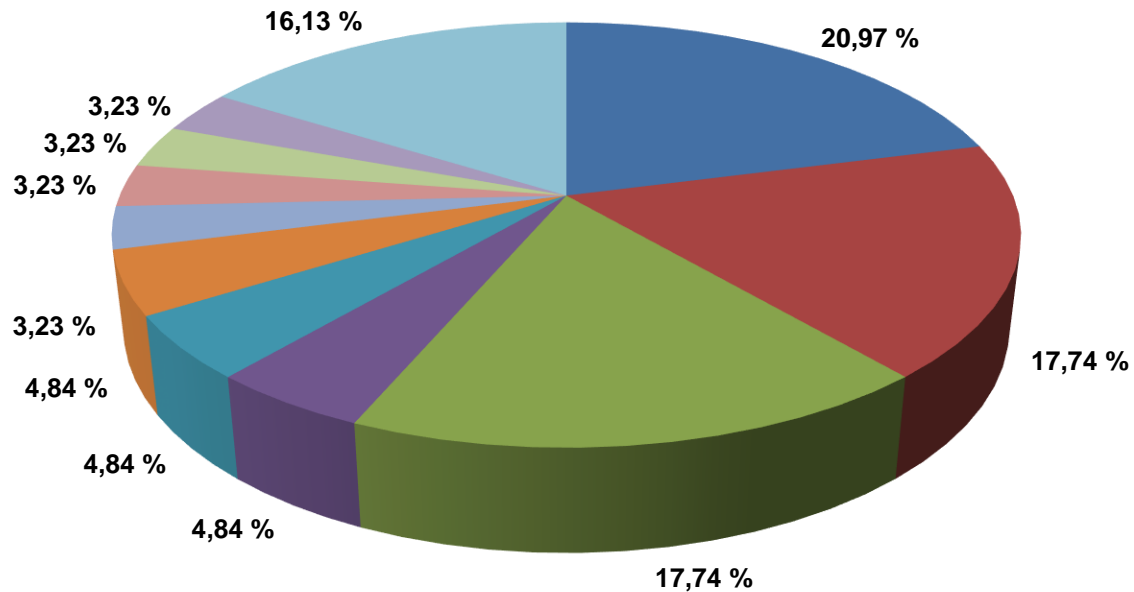

Gemeindeentwicklungskonzept

Was wünschst du dir für Erligheim, was fehlt dir?

■ Jugendhaus

■ Döner

■ Eisdiele

■ Diskothek

■ Eishalle

■ Freies W-LAN

■ Kinomobil/Kino

■ Kunstrasenplatz öffnen

■ Mehr Ereignisse

■ Snapchatfilter

■ Sonstiges